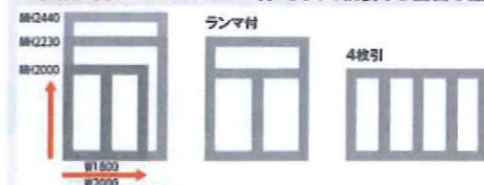

風除室 エントランスルーム ツインガードⅢ

豊富なタイプ・サイズバリエーション
3種類の高さ・サイズやランマ付・なし、4枚引など豊富な品

屋根タイプで玄関先スペースを活用